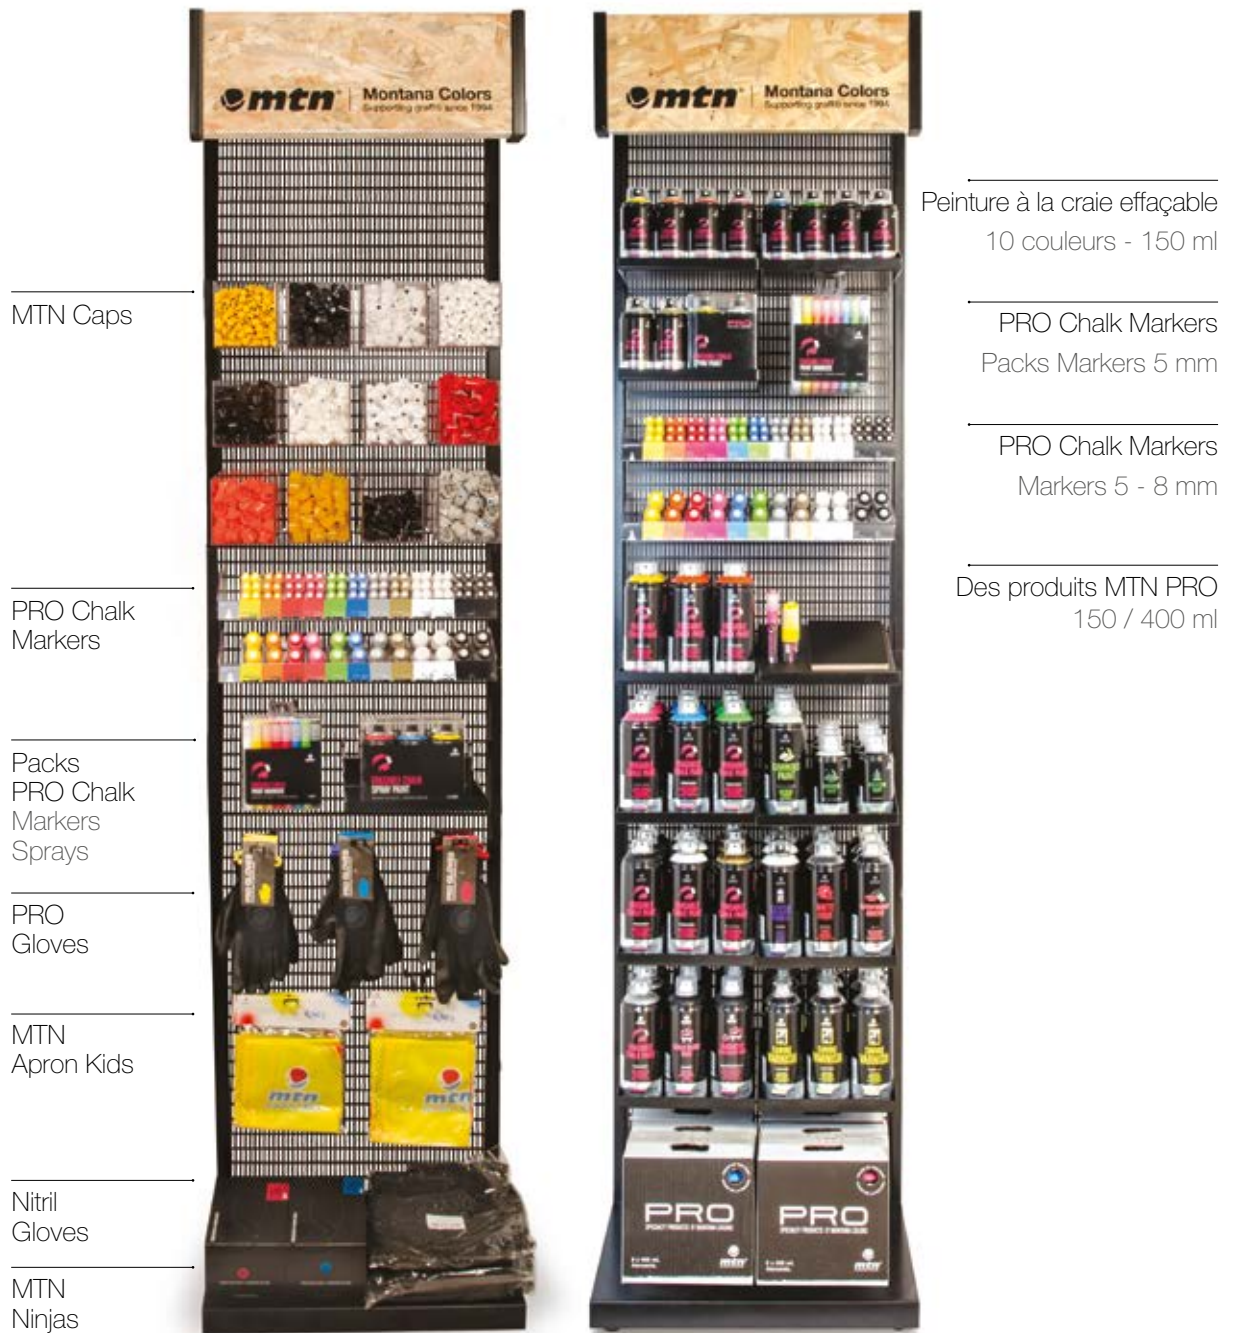

SPRAYS

MARKERS

ACCESSOIRES

-

VÊTEMENTS

SUPPORT POUR MAGASINS