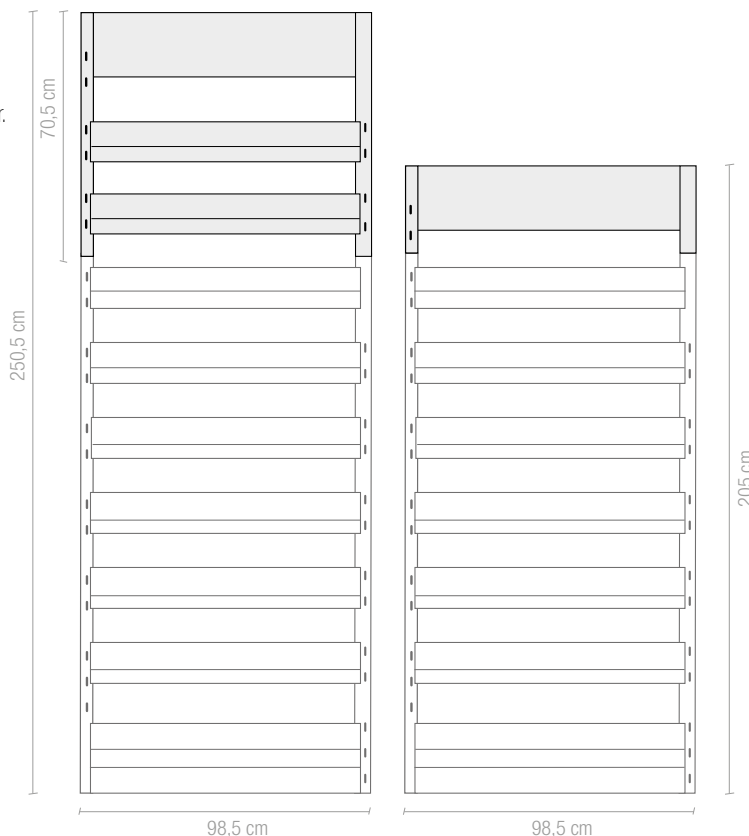

PROLONGEMENT SUPÉRIEUR

Présentoir de 91 références

En ajoutant deux plateaux, nous obtenons plus d'espace pour 26 références (156 sprays).

Dimensions: 250,5 x 98,50 x 50 cm. Hauteur, Largeur y Profondeur.
MZ0000060_E (1 plateau) - MZ0000005_E (2 plateau)

Présentoir de 42 références

En ajoutant deux plateaux, nous obtenons plus d'espace pour 12 références (72 sprays).

Dimensions: 250,5 x 44 x 50 cm. Hauteur, Largeur y Profondeur.
MZ0000062_E (1 plateau)